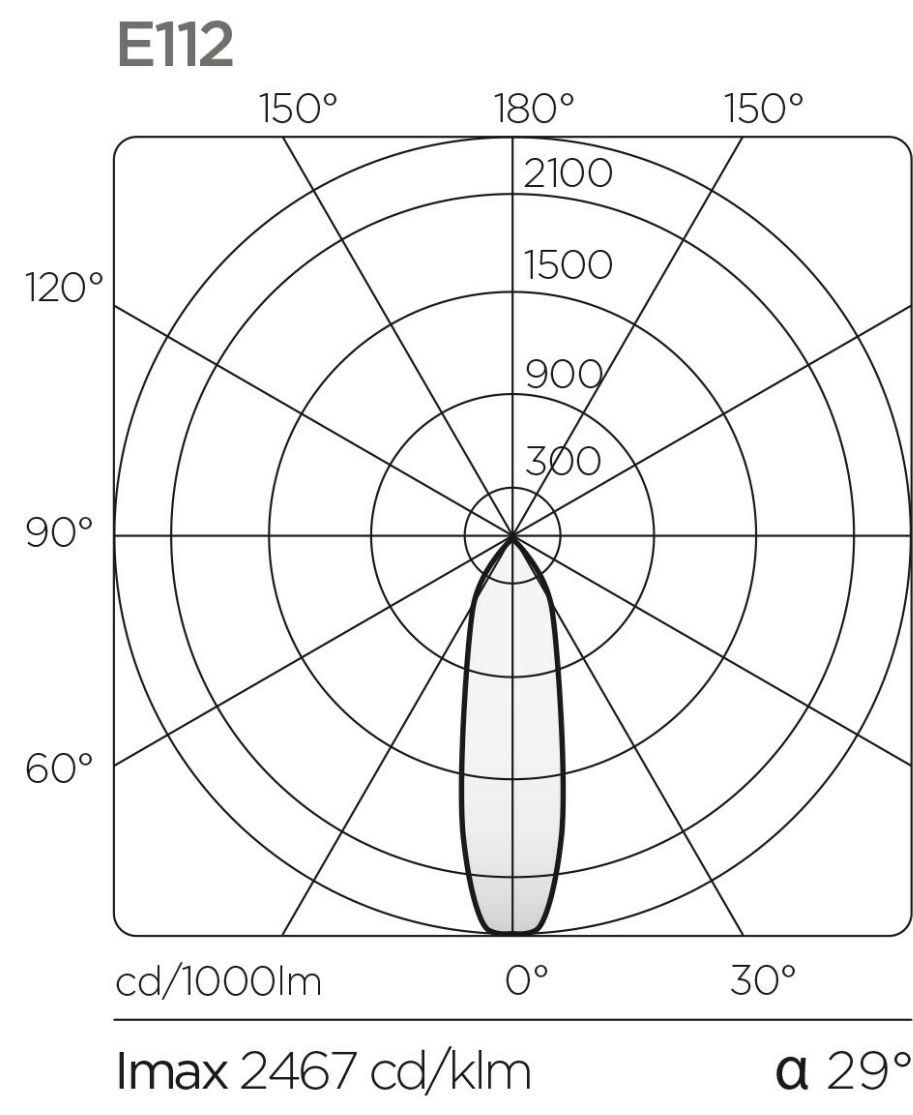

Photometric information

h (m)	Ø	Em (lux/klm)
h1	0,52	2467
h2	1,04	617
h3	1,57	274
h4	2,09	154
h5	2,61	99

h (m)	Ø	Em (lux/klm)
h1	0,87	1490
h2	1,74	372
h3	2,61	166
h4	3,48	93
h5	4,35	60

h (m)	Ø	Em (lux/klm)
h1	1,00	1310
h2	2,00	327
h3	3,01	146
h4	4,01	82
h5	5,01	52