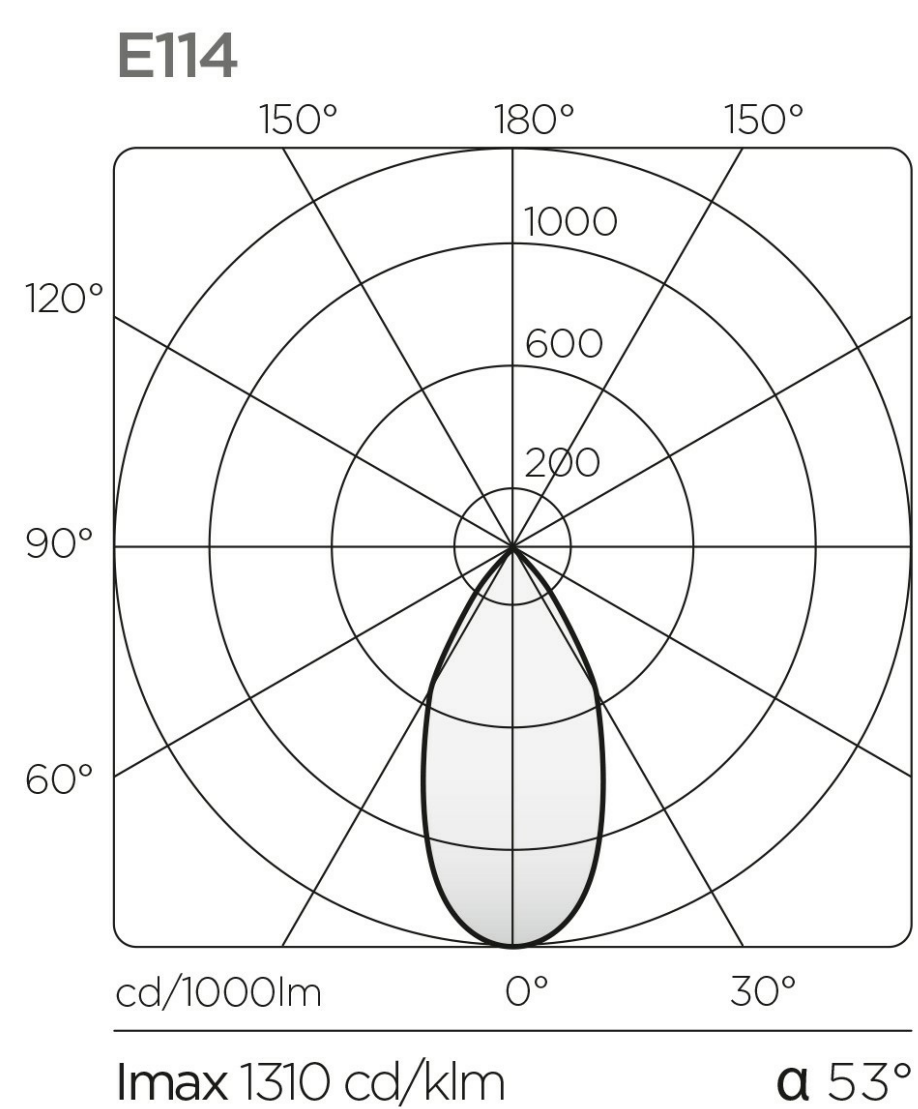

| | |
|---------------------------|---|
| Body finish | <div style="display: flex; justify-content: space-around;"> <div style="text-align: center;"> Matt white </div> <div style="text-align: center;"> Matt black </div> </div> <div style="text-align: center; margin-top: 5px;"> Concrete grey </div> |
| Coloured ring | Coloured ring |
| Ring Colour | <div style="display: flex; justify-content: space-around;"> <div style="text-align: center;"> Lacquered red </div> <div style="text-align: center;"> Matt orange </div> </div> <div style="text-align: center; margin-top: 5px;"> Spring green Corn yellow </div> <div style="text-align: center; margin-top: 5px;"> Matt white Matt black </div> <div style="text-align: center; margin-top: 5px;"> Concrete grey </div> |
| Beam angle | <div style="display: flex; justify-content: space-between;"> <div style="text-align: center;"> Spot 29° Large 53° </div> <div style="text-align: center;"> Large 47° </div> </div> |
| Accessories | <div style="display: flex; justify-content: space-between;"> <div style="text-align: center;"> Narrow Optics 10° ⁽¹⁾ Satin diffuser </div> <div style="text-align: center;"> Honeycomb louvre </div> </div> |
| Power | 2x13W |
| IP Rating | IP20 |
| Flammable surfaces | Can be installed on normally flammable surfaces (90°) |
| Colour Temperature | 3000K |
| Distribution | Direct |
| Weight | 0.4 kg |
| Depth downlight | Depth 50 mm |

Photometric information

| h (m) | Ø | Em (lux/klm) |
|-------|------|--------------|
| h1 | 0,52 | 2467 |
| h2 | 1,04 | 617 |
| h3 | 1,57 | 274 |
| h4 | 2,09 | 154 |
| h5 | 2,61 | 99 |

| h (m) | Ø | Em (lux/klm) |
|-------|------|--------------|
| h1 | 0,87 | 1490 |
| h2 | 1,74 | 372 |
| h3 | 2,61 | 166 |
| h4 | 3,48 | 93 |
| h5 | 4,35 | 60 |