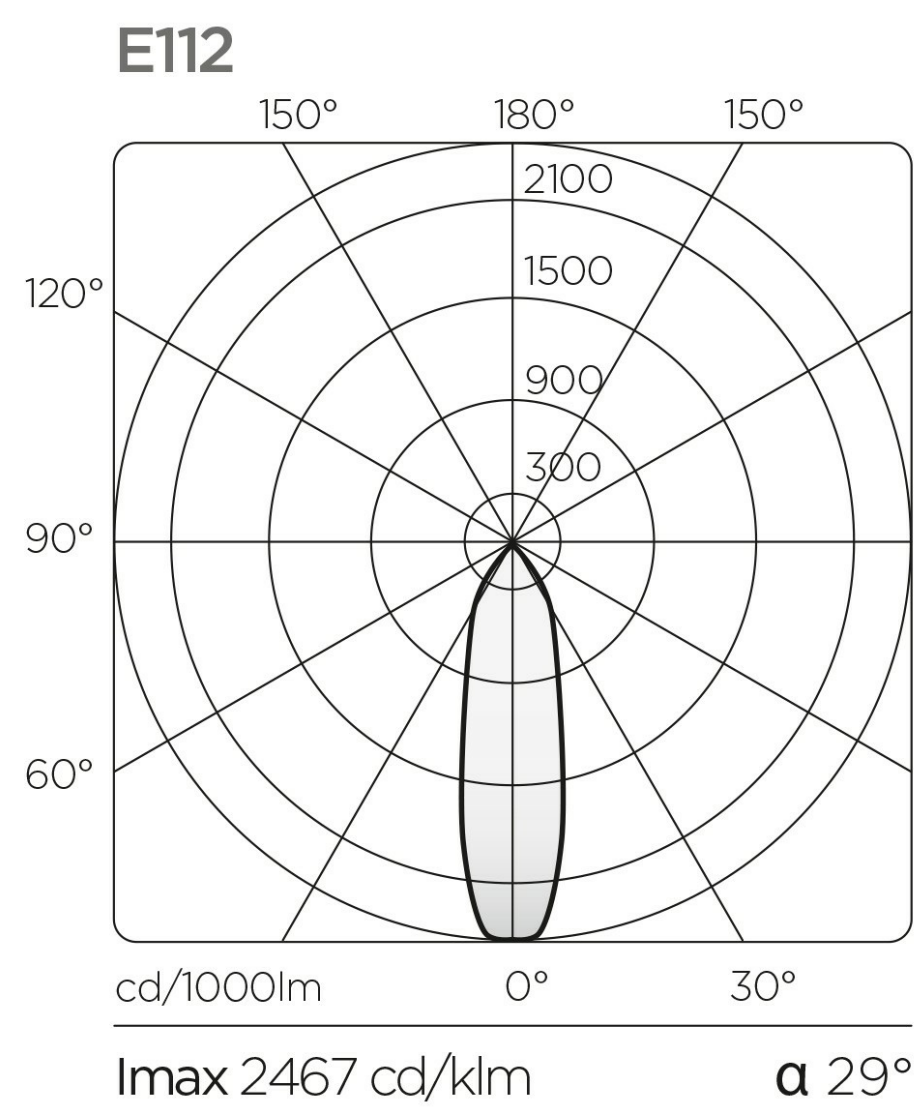

| | |
|---------------------------|---|
| Body finish | <div style="display: flex; justify-content: space-around;"> <div style="text-align: center;"> Matt white </div> <div style="text-align: center;"> Matt black </div> </div> <div style="text-align: center; margin-top: 5px;"> Concrete grey </div> |
| Coloured ring | Coloured ring |
| Ring Colour | <div style="display: flex; justify-content: space-around;"> <div style="text-align: center;"> Lacquered red </div> <div style="text-align: center;"> Matt orange </div> </div> <div style="text-align: center; margin-top: 5px;"> Spring green Corn yellow </div> <div style="text-align: center; margin-top: 5px;"> Matt white Matt black </div> <div style="text-align: center; margin-top: 5px;"> Concrete grey </div> |
| Beam angle | <div style="display: flex; justify-content: space-between;"> <div style="text-align: center;"> Spot 29° Large 53° </div> <div style="text-align: center;"> Large 47° </div> </div> |
| Accessories | <div style="display: flex; justify-content: space-between;"> <div style="text-align: center;"> Narrow Optics 10° ⁽¹⁾ Satin diffuser </div> <div style="text-align: center;"> Honeycomb louvre </div> </div> |
| Power | 2x13W |
| IP Rating | IP20 |
| Flammable surfaces | Can be installed on normally flammable surfaces (90°) |
| Colour Temperature | 3000K |
| Distribution | Direct |
| Weight | 0.4 kg |
| Depth downlight | Depth 50 mm |

Photometric information

| h (m) | Ø | Em (lux/klm) |
|-------|------|--------------|
| h1 | 0,52 | 2467 |
| h2 | 1,04 | 617 |
| h3 | 1,57 | 274 |
| h4 | 2,09 | 154 |
| h5 | 2,61 | 99 |

| h (m) | Ø | Em (lux/klm) |
|-------|------|--------------|
| h1 | 0,87 | 1490 |
| h2 | 1,74 | 372 |
| h3 | 2,61 | 166 |
| h4 | 3,48 | 93 |
| h5 | 4,35 | 60 |