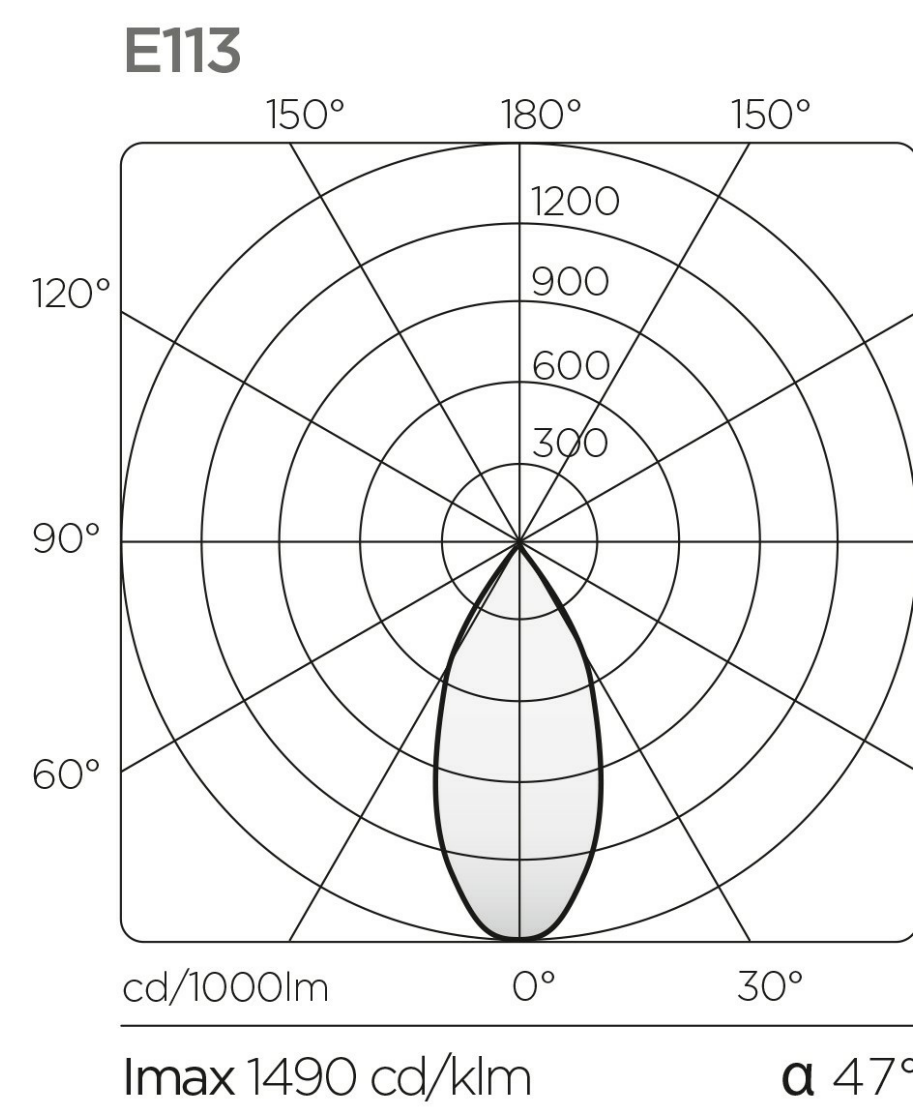

| | |
|---------------------------|---|
| Body finish | <div style="display: flex; justify-content: space-around;"> <div style="text-align: center;"> Matt white </div> <div style="text-align: center;"> Matt black </div> </div> <div style="text-align: center; margin-top: 5px;"> Concrete grey </div> |
| Coloured ring | Coloured ring |
| Ring Colour | <div style="display: flex; justify-content: space-around;"> <div style="text-align: center;"> Lacquered red </div> <div style="text-align: center;"> Matt orange </div> </div> <div style="text-align: center; margin-top: 5px;"> Spring green Corn yellow </div> <div style="text-align: center; margin-top: 5px;"> Matt white Matt black </div> <div style="text-align: center; margin-top: 5px;"> Concrete grey </div> |
| Beam angle | <div style="display: flex; justify-content: space-between;"> <div style="text-align: center;"> Spot 29° Large 53° </div> <div style="text-align: center;"> Large 47° </div> </div> |
| Accessories | <div style="display: flex; justify-content: space-between;"> <div style="text-align: center;"> Narrow Optics 10° ⁽¹⁾ Satin diffuser </div> <div style="text-align: center;"> Honeycomb louvre </div> </div> |
| Power | 2x13W |
| IP Rating | IP20 |
| Flammable surfaces | Can be installed on normally flammable surfaces (90°) |
| Colour Temperature | 3000K |
| Distribution | Direct |
| Weight | 0.4 kg |
| Depth downlight | Depth 50 mm |

Photometric information

| h (m) | Ø | Em (lux/klm) |
|-------|------|--------------|
| h1 | 0,52 | 2467 |
| h2 | 1,04 | 617 |
| h3 | 1,57 | 274 |
| h4 | 2,09 | 154 |
| h5 | 2,61 | 99 |

| h (m) | Ø | Em (lux/klm) |
|-------|------|--------------|
| h1 | 0,87 | 1490 |
| h2 | 1,74 | 372 |
| h3 | 2,61 | 166 |
| h4 | 3,48 | 93 |
| h5 | 4,35 | 60 |